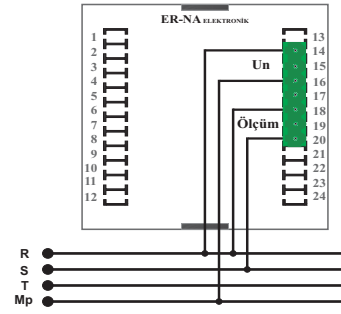

Bağlantı Şekli

Bağlantı Uçları :

14,16	: Besleme gerilimi (DV-96 için)
11,13	: Besleme gerilimi (DV-72 için)
18,20	: Ölçüm girişi (DV-96 için)
15,17	: Ölçüm girişi (DV-72 için)

DİJİTAL VOLTMETRE

İşletme Gerilimi (Un)	: 220V AC
İşletme Aralığı	: (0,8-1,2) x Un
İşletme Frekansı	: 50/60 Hz
Gösterge	: 3 hane, 14 mm, 7 parçalı kırmızı led display
Ölçüm Aralığı	: 0-500V AC
Ölçüm Hassasiyeti	: ± %1
Çalışma Sıcaklığı	: -40...+50 °C
Boyut (mm.)	: 72x72x83 (DV-72) 96x96x75 (DV-96)
Net Ağırlık	: 233 gr. (DV-72) 266 gr. (DV-96)

- Herhangi bir iki nokta arasındaki AC gerilimi hassas bir şekilde ölçer.
- Faz-Faz veya Faz-Nötr arası ölçüm yapabilir.
- Okunan değer ön paneldeki ekranda görüntülenir.
- Panoya montaj kolaylığı sağlanmıştır.