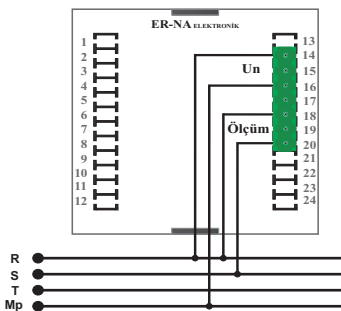

Bağlantı Şekli

Bağlantı Uçları :

14,16	: Besleme gerilimi (DV-96 için)
11,13	: Besleme gerilimi (DV-72 için)
18,20	: Ölçüm girişi (DV-96 için)
15,17	: Ölçüm girişi (DV-72 için)

DİJİTAL VOLTMETRE

İşletme Gerilimi (Un)	: 220V AC
İşletme Aralığı	: (0,8-1,2) x Un
İşletme Frekansı	: 50/60 Hz
Gösterge	: 3 hane, 14 mm, 7 parçalı kırmızı led display
Ölçüm Aralığı	: 0-500V AC
Ölçüm Hassasiyeti	: ± %1
Çalışma Sıcaklığı	: -40...+50 °C
Boyut (mm.)	: 72x72x83 (DV-72) 96x96x75 (DV-96)
Net Ağırlık	: 233 gr. (DV-72) 266 gr. (DV-96)

- Herhangi bir iki nokta arasındaki AC gerilimi hassas bir şekilde ölçer.
- Faz-Faz veya Faz-Nötr arası ölçüm yapabilir.
- Okunan değer ön paneldeki ekranda görüntülenir.
- Panoya montaj kolaylığı sağlanmıştır.