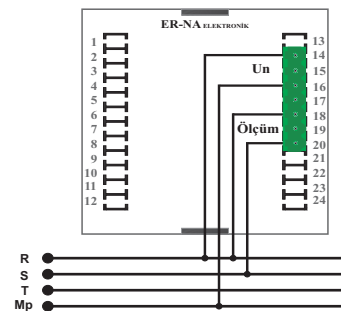

Bağlantı Şekli

Bağlantı Uçları :

14,16	: Besleme gerilimi (DV-96 için)
11,13	: Besleme gerilimi (DV-72 için)
18,20	: Ölçüm girişi (DV-96 için)
15,17	: Ölçüm girişi (DV-72 için)