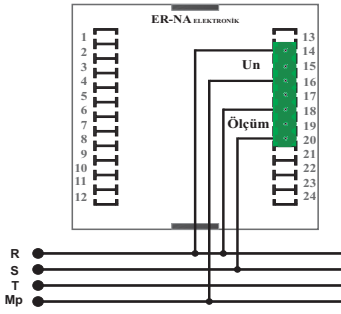

DİJİTAL VOLTMETRE

İşletme Gerilimi (Un)	: 220V AC
İşletme Aralığı	: (0,8-1,2) x Un
İşletme Frekansı	: 50/60 Hz
Gösterge	: 3 hane, 14 mm, 7 parçalı kırmızı led display
Ölçüm Aralığı	: 0-500V AC
Ölçüm Hassasiyeti	: ± %1
Çalışma Sıcaklığı	: -40...+50 °C
Boyut (mm.)	: 72x72x83 (DV-72) 96x96x75 (DV-96)
Net Ağırlık	: 233 gr. (DV-72) 266 gr. (DV-96)

- Herhangi bir iki nokta arasındaki AC gerilimi hassas bir şekilde ölçer.
- Faz-Faz veya Faz-Nötr arası ölçüm yapabilir.
- Okunan değer ön paneldeki ekranda görüntülenir.
- Panoya montaj kolaylığı sağlanmıştır.

Bağlantı Şekli

Bağlantı Uçları :

14,16	: Besleme gerilimi (DV-96 için)
11,13	: Besleme gerilimi (DV-72 için)
18,20	: Ölçüm girişi (DV-96 için)
15,17	: Ölçüm girişi (DV-72 için)

DİJİTAL VOLTMETRE

İşletme Gerilimi (Un)	: 220V AC
İşletme Aralığı	: (0,8-1,2) x Un
İşletme Frekansı	: 50/60 Hz
Gösterge	: 3 hane, 14 mm, 7 parçalı kırmızı led display
Ölçüm Aralığı	: 0-500V AC
Ölçüm Hassasiyeti	: ± %1
Çalışma Sıcaklığı	: -40...+50 °C
Boyut (mm.)	: 72x72x83 (DV-72) 96x96x75 (DV-96)
Net Ağırlık	: 233 gr. (DV-72) 266 gr. (DV-96)

- Herhangi bir iki nokta arasındaki AC gerilimi hassas bir şekilde ölçer.
- Faz-Faz veya Faz-Nötr arası ölçüm yapabilir.
- Okunan değer ön paneldeki ekranda görüntülenir.
- Panoya montaj kolaylığı sağlanmıştır.